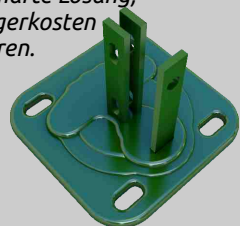

* The given dimensions are advisable. Based on project requirement different dimensions could be used. %5 overall tolerance.

Details zur Montage von Zaunpfosten

Montage durch Verspannung

Solarkappe

Kösedag ist das erstes Unternehmen in der Welt, die die K-Dag-Solarkappe für einen Zaunpfosten entwickelt hat. Einfache Montage, da keine Verkabelung. Hergestellt aus Polycarbon um Anti-Vandalismus-Eigenschaften zu zeigen. Maximale Ausleuchtung bei minimalem Energieverbrauch. Zertifiziert nach IP65-Schutzklasse.

Montagetypen

Gelände

Beton

Vorgeschlagene Stabmatten

Dekorative Stabmatten

Messerstabmatten

Sicherheitsstabmattepanel (W-Biegung)

Sicherheitsstabmatten (Teilweise Biegung)

Doppelstabmatten

Zubehör

K-DAG Herausnehmbare Grundplatte
 Die herausnehmbare Grundplatte ist für den Stahlpfosten Easyfix K-DAG entwickelt worden und ist eine smarte Lösung, um Lagerkosten zu sparen.

K-Dag-Kunststoffkappe
 Sonderkonstruierte, einfach zu montierende, ästhetische Kunststoffkappe