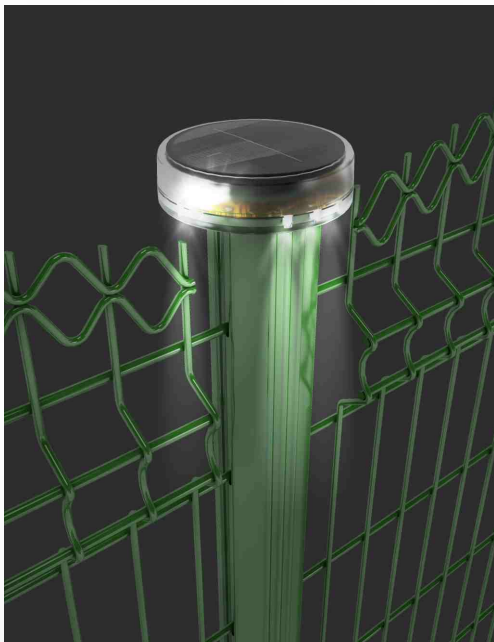

EASYFIX K-DAG® STAHLPFOSTEN

Über 40 Jahre Erfahrung...

Der Easyfix K-DAG Stahlpfosten (90x90mm) wurde entwickelt, um mit einem Minimum an Material ein Maximum an Festigkeit zu erreichen und damit wirtschaftlich zu bleiben. Die Stabmatten werden ohne Zubehör wie Schrauben, Bolzen, Clips oder Klemmen am Pfosten montiert. Dadurch wird eine Beschädigung der Materialien während der Festlegung vermieden. Die Steckplätze befinden sich alle 100 mm und jeder Pfosten ist entweder mit einer Kunststoffkappe.

Sonderausführung

Produktionsflexibilität

Lange Lebensdauer

Einfache Montage

SPEZIFIKATIONEN

Abdeckung	NANO - Abdeckung auf dem Stahlblech zur Gewährleistung einer hohen Haftung und als Endsicht entweder elektrostatische Polyesterpulverabdeckung (min.80µm) oder thermoplastische Abdeckung (min.150µm).
Pfostenabschnitt	90 x 90 mm
Befestigung	Steckplätze im Abstand von 100 mm
Materialstärke	0,90 - 1,35 mm
I/V	8,67 cm ³ (für 1,20 mm Materialstärke)

* %5 overall tolerance

NANO-ABDECKUNG

NANO-Abdeckung ist eine spezielle Technologie, die die Haftfähigkeit der Abdeckung auf der Metalloberfläche erhöht und Poren in NANO-Größe erzeugt. Dank dieser Poren haftet die Pulverabdeckung mit hoher Leistung auf der Metalloberfläche.

* The given dimensions are advisable. Based on project requirement different dimensions could be used. %5 overall tolerance.

Details zur Montage von Zaunpfosten

Montage durch Verspannung

Solarkappe

Kösedag ist das erstes Unternehmen in der Welt, die die K-Dag-Solarkappe für einen Zaunpfosten entwickelt hat. Einfache Montage, da keine Verkabelung. Hergestellt aus Polycarbon um Anti-Vandalismus-Eigenschaften zu zeigen. Maximale Ausleuchtung bei minimalem Energieverbrauch. Zertifiziert nach IP65-Schutzklasse.