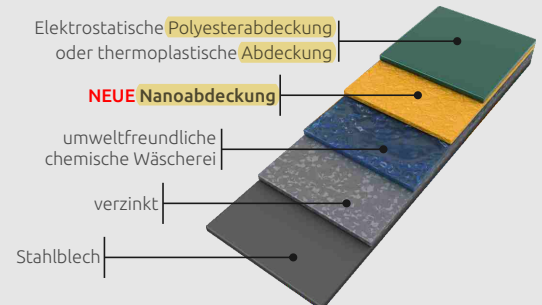

EASYFIX K-DAG® STAHLPFOSTEN

Über 40 Jahre Erfahrung...

Der Easyfix K-DAG Stahlpfosten (90x90mm) wurde entwickelt, um mit einem Minimum an Material ein Maximum an Festigkeit zu erreichen und damit wirtschaftlich zu bleiben. Die Stabmatten werden ohne Zubehör wie Schrauben, Bolzen, Clips oder Klemmen am Pfosten montiert. Dadurch wird eine Beschädigung der Materialien während der Festlegung vermieden. Die Steckplätze befinden sich alle 100 mm und jeder Pfosten ist entweder mit einer Kunststoffkappe.

Sonderausführung

Produktionsflexibilität

Lange Lebensdauer

Einfache Montage

SPEZIFIKATIONEN

Abdeckung	NANO - Abdeckung auf dem Stahlblech zur Gewährleistung einer hohen Haftung und als Endsicht entweder elektrostatische Polyesterpulverabdeckung (min.80µm) oder thermoplastische Abdeckung (min.150µm).
Pfostenabschnitt	90 x 90 mm
Befestigung	Steckplätze im Abstand von 100 mm
Materialstärke	0,90 - 1,35 mm
I/V	8,67 cm ³ (für 1,20 mm Materialstärke)

* %5 overall tolerance

NANO-ABDECKUNG

NANO-Abdeckung ist eine spezielle Technologie, die die Haftfähigkeit der Abdeckung auf der Metalloberfläche erhöht und Poren in NANO-Größe erzeugt. Dank dieser Poren haftet die Pulverabdeckung mit hoher Leistung auf der Metalloberfläche.

* The given dimensions are advisable. Based on project requirement different dimensions could be used. %5 overall tolerance.

Details zur Montage von Zaunpfosten

Montage durch Verspannung

Solarkappe

Kösedag ist das erstes Unternehmen in der Welt, die die K-Dag-Solarkappe für einen Zaunpfosten entwickelt hat. Einfache Montage, da keine Verkabelung. Hergestellt aus Polycarbon um Anti-Vandalismus-Eigenschaften zu zeigen. Maximale Ausleuchtung bei minimalem Energieverbrauch. Zertifiziert nach IP65-Schutzklasse.