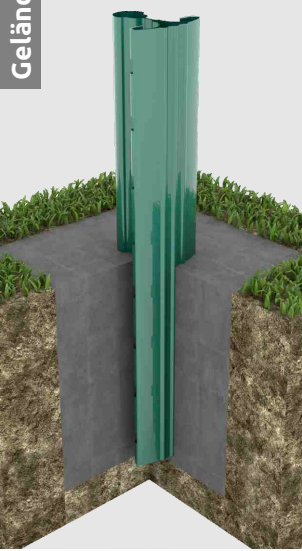

Montagetypen

Gelände

Beton