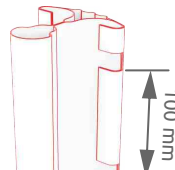

Sonderausführung

Produktionsflexibilität

Lange Lebensdauer

Einfache Montage

SPEZIFIKATIONEN

Abdeckung	NANO - Abdeckung auf dem Stahlblech zur Gewährleistung einer hohen Haftung und als Endsicht entweder elektrostatische Polyesterpulverabdeckung (min.80µm) oder thermoplastische Abdeckung (min.150µm).
Pfostenabschnitt	90 x 90 mm
Befestigung	Steckplätze im Abstand von 100 mm
Materialstärke	0,90 - 1,35 mm
I/V	8,67 cm ³ (für 1,20 mm Materialstärke)

* %5 overall tolerance

NANO-ABDECKUNG

NANO-Abdeckung ist eine spezielle Technologie, die die Haftfähigkeit der Abdeckung auf der Metalloberfläche erhöht und Poren in NANO-Größe erzeugt. Dank dieser Poren haftet die Pulverabdeckung mit hoher Leistung auf der Metalloberfläche.