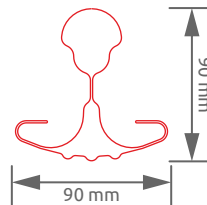

EASYFIX K-DAG® STAHLPFOSTEN

Über 40 Jahre Erfahrung...

Der Easyfix K-DAG Stahlpfosten (90x90mm) wurde entwickelt, um mit einem Minimum an Material ein Maximum an Festigkeit zu erreichen und damit wirtschaftlich zu bleiben. Die Stabmatten werden ohne Zubehör wie Schrauben, Bolzen, Clips oder Klemmen am Pfosten montiert. Dadurch wird eine Beschädigung der Materialien während der Festlegung vermieden. Die Steckplätze befinden sich alle 100 mm und jeder Pfosten ist entweder mit einer Kunststoffkappe.

Sonderausführung

Produktionsflexibilität

Lange Lebensdauer

Einfache Montage

SPEZIFIKATIONEN

Abdeckung	NANO - Abdeckung auf dem Stahlblech zur Gewährleistung einer hohen Haftung und als Endsicht entweder elektrostatische Polyesterpulverabdeckung (min.80µm) oder thermoplastische Abdeckung (min.150µm).
Pfostenabschnitt	90 x 90 mm
Befestigung	Steckplätze im Abstand von 100 mm
Materialstärke	0,90 - 1,35 mm
I/V	8,67 cm ³ (für 1,20 mm Materialstärke)

* %5 overall tolerance

NANO-ABDECKUNG

NANO-Abdeckung ist eine spezielle Technologie, die die Haftfähigkeit der Abdeckung auf der Metalloberfläche erhöht und Poren in NANO-Größe erzeugt. Dank dieser Poren haftet die Pulverabdeckung mit hoher Leistung auf der Metalloberfläche.

Pfostenlängen

Mattenhöhe	630 mm	830 mm	1030 mm	1230 mm	1430 mm	1530 mm	1630 mm	1730 mm	1830 mm	1930 mm	2030 mm	2230 mm	2430 mm
Pfostenlänge an Betonoberfläche	670 mm	870 mm	1070 mm	1270 mm	1470 mm	1570 mm	1670 mm	1770 mm	1870 mm	1970 mm	2070 mm	2270 mm	2470 mm
Pfostenlänge an der Geländeoberfläche	1070 mm	1270 mm	1470 mm	1670 mm	1970 mm	2070 mm	2170 mm	2270 mm	2370 mm	2470 mm	2570 mm	2770 mm	2970 mm