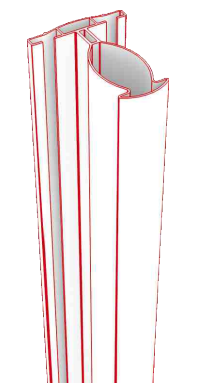

KAHLBERG® ALUMINIUMPFOSTEN

Über 40 Jahre Erfahrung..

Der Kahlberg-Pfosten (90x115 mm) ist der einzige Zaunpfosten der Welt, der speziell für Doppelstabmatten entwickelt wurde. Die Stabmatten werden an den Haken an der Rückseite aufgehängt. Aus diesem Grund können sie von der Vorderseite nicht durchdrungen werden. Die Haken bewegen sich innerhalb des vertikalen Kanals auf und ab, was einen großen Vorteil bei der Montage an schlampigen Boden bietet.

Sonderausführung

Produktionsflexibilität

Lange Lebensdauer

Einfache Montage

SPEZIFIKATIONEN

Abdeckung

NANO + Abdeckung auf dem Aluminiumpfosten zur Gewährleistung einer hohen Haftung und als Endsicht entweder **elektrostatische Polyesterpulverabdeckung** (min. 80µm) oder **thermoplastische Abdeckung** (min. 150µm).

Pfostenabschnitt

90 x 115 mm

Befestigung

Hakensystem

Werkstofftyp

Serie 6000 Aluminium

I/V

9,88 cm³

einfache Montage an schlampigen Boden durch den vertikalen Kanal

durch besondere Formgebung
HOCHFESTIGKEIT

%5 Gesamttoleranz

NANO-ABDECKUNG

NANO-Abdeckung ist eine spezielle Technologie, die die Haftfähigkeit der Abdeckung auf der Metalloberfläche erhöht und Poren in NANO-Größe erzeugt. Dank dieser Poren haftet die Pulverabdeckung mit hoher Leistung auf der Metalloberfläche.