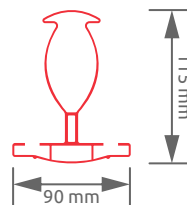

Pfostenabschnitt

90 x 115 mm

Befestigung

Hakensystem

Werkstofftyp

Serie 6000 Aluminium

I/V

9,88 cm³

einfache Montage an schlampigen Boden durch den vertikalen Kanal

durch besondere Formgebung
HOCHFESTIGKEIT

%5 Gesamttoleranz

NANO-ABDECKUNG

NANO-Abdeckung ist eine spezielle Technologie, die die Haftfähigkeit der Abdeckung auf der Metalloberfläche erhöht und Poren in NANO-Größe erzeugt. Dank dieser Poren haftet die Pulverabdeckung mit hoher Leistung auf der Metalloberfläche.

Elektrostatische Polyesterabdeckung
 oder thermoplastische Abdeckung

NEUE Nanoabdeckung

umweltfreundliche
 chemische Wäscherei

Aluminium

Pfostenlängen

Mattenhöhe	630 mm	830 mm	1030 mm	1230 mm	1430 mm	1630 mm	1830 mm	2030 mm	2230 mm	2430 mm
Pfostenlänge an Betonoberfläche	670 mm	870 mm	1070 mm	1270 mm	1470 mm	1670 mm	1870 mm	2070 mm	2270 mm	2470 mm
Pfostenlänge an der Geländeoberfläche	1070 mm	1270 mm	1470 mm	1670 mm	1970 mm	2170 mm	2370 mm	2570 mm	2770 mm	2970 mm

* Die angegebenen Abmessungen sind als Vorschlag zu verstehen. Je nach Projektanforderung können unterschiedliche Abmessungen verwendet werden. %5 Gesamtterolanz.

Details zur Montage von Zaunpfosten

Hakensystem