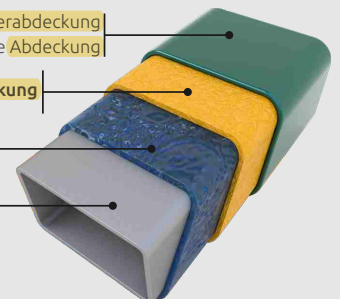

KAHLBERG® ALUMINIUMPFOSTEN

Über 40 Jahre Erfahrung..

Der Kahlberg-Pfosten (90x115 mm) ist der einzige Zaunpfosten der Welt, der speziell für Doppelstabmatten entwickelt wurde. Die Stabmatten werden an den Haken an der Rückseite aufgehängt. Aus diesem Grund können sie von der Vorderseite nicht durchdrungen werden. Die Haken bewegen sich innerhalb des vertikalen Kanals auf und ab, was einen großen Vorteil bei der Montage an schlampigen Boden bietet.

Sonderausführung

Produktionsflexibilität

Lange Lebensdauer

Einfache Montage

SPEZIFIKATIONEN

Abdeckung

NANO + Abdeckung auf dem Aluminiumpfosten zur Gewährleistung einer hohen Haftung und als Endsicht entweder **elektrostatische Polyesterpulverabdeckung** (min. 80µm) oder **thermoplastische Abdeckung** (min. 150µm).

einfache Montage an schlampigen Boden durch den vertikalen Kanal

durch besondere Formgebung
HOCHFESTIGKEIT

%5 Gesamttoleranz

NANO-ABDECKUNG

NANO-Abdeckung ist eine spezielle Technologie, die die Haftfähigkeit der Abdeckung auf der Metalloberfläche erhöht und Poren in NANO-Größe erzeugt. Dank dieser Poren haftet die Pulverabdeckung mit hoher Leistung auf der Metalloberfläche.

Elektrostatische Polyesterabdeckung
 oder thermoplastische Abdeckung

NEUE Nanoabdeckung

umweltfreundliche
 chemische Wäscherei

Aluminium

Pfostenlängen

Mattenhöhe	630 mm	830 mm	1030 mm	1230 mm	1430 mm	1630 mm	1830 mm	2030 mm	2230 mm	2430 mm
Pfostenlänge an Betonoberfläche	670 mm	870 mm	1070 mm	1270 mm	1470 mm	1670 mm	1870 mm	2070 mm	2270 mm	2470 mm
Pfostenlänge an der Geländeoberfläche	1070 mm	1270 mm	1470 mm	1670 mm	1970 mm	2170 mm	2370 mm	2570 mm	2770 mm	2970 mm