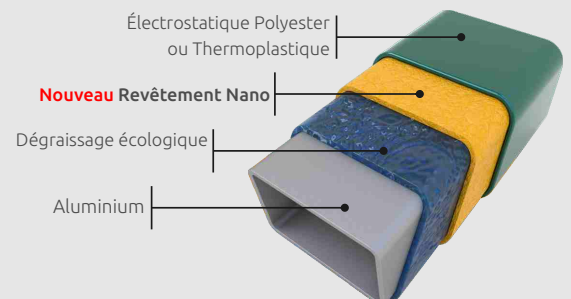

## KAHLBERG® POTEAU ALUMINIUM

40 ans d'expérience ...

Le poteau Kahlberg (90X115mm) en aluminium est une création unique au monde, il a été conçu spécialement pour les panneaux double fil. Les panneaux sont fixés sur la face arrière du poteau au moyen de clips adaptés en acier. Cela permet d'éviter tout types d'intervention par l'avant. La mobilité des clips sur les rainures facilite la réalisation de votre projet sur un terrain en pente.

### CARACTERISTIQUES

<b>Revêtement</b>	Profil en aluminium Haute adhérence avec le revêtement NANO + poudrage électrostatique en polyester (min.80µm) ou revêtement thermoplastique (min.150m)
<b>Section du poteau</b>	90 x 115 mm
<b>Fixation du Panneau</b>	fixation sur crochets situé à l'intérieur des ra
<b>Type de matériaux</b>	série 6000 aluminium
<b>Résistance</b>	I/V valeur 19,88 cm <sup>3</sup>

### Revêtement NANO

Le revêtement NANO est une technologie spéciale qui augmente les performances d'adhérence du revêtement à la surface métallique et crée des pores de tailles NANO. Grâce à cette nouvelle technologie la peinture statique adhère mieux au métal et forme une couche protectrice.