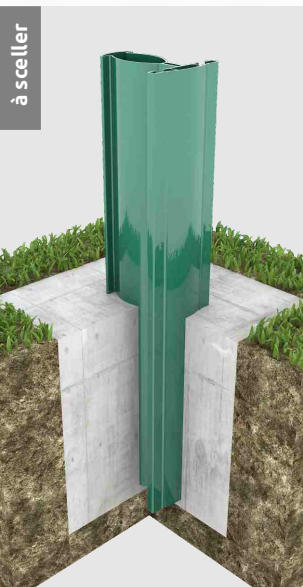

La Fixation du Poteau