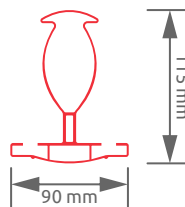

## KAHLBERG® POTEAU ALUMINIUM

40 ans d'expérience ...

Le poteau Kahlberg (90X115mm) en aluminium est une création unique au monde, il a été conçu spécialement pour les panneaux double fil. Les panneaux sont fixés sur la face arrière du poteau au moyen de clips adaptés en acier. Cela permet d'éviter tout types d'intervention par l'avant. La mobilité des clips sur les rainures facilite la réalisation de votre projet sur un terrain en pente.

### CARACTERISTIQUES

<b>Revêtement</b>	Profil en aluminium Haute adhérence avec le revêtement NANO + poudrage électrostatique en polyester (min.80µm) ou revêtement thermoplastique (min.150m)
<b>Section du poteau</b>	90 x 115 mm
<b>Fixation du Panneau</b>	fixation sur crochets situé à l'intérieur des ra
<b>Type de matériaux</b>	série 6000 aluminium
<b>Résistance</b>	I/V valeur 19,88 cm <sup>3</sup>

## Dimension des poteaux

<b>Hauteur des panneaux</b>	630 mm	830 mm	1030 mm	1230 mm	1430 mm	1530 mm	1730 mm	1930 mm	2030 mm	2230 mm	2430 mm
<b>Hauteur du poteau sur platine</b>	670 mm	870 mm	1070 mm	1270 mm	1470 mm	1570 mm	1770 mm	1970 mm	2070 mm	2270 mm	2470 mm
<b>Hauteur du poteau à sceller</b>	1070 mm	1270 mm	1470 mm	1670 mm	1970 mm	2070 mm	2270 mm	2470 mm	2570 mm	2770 mm	2970 mm